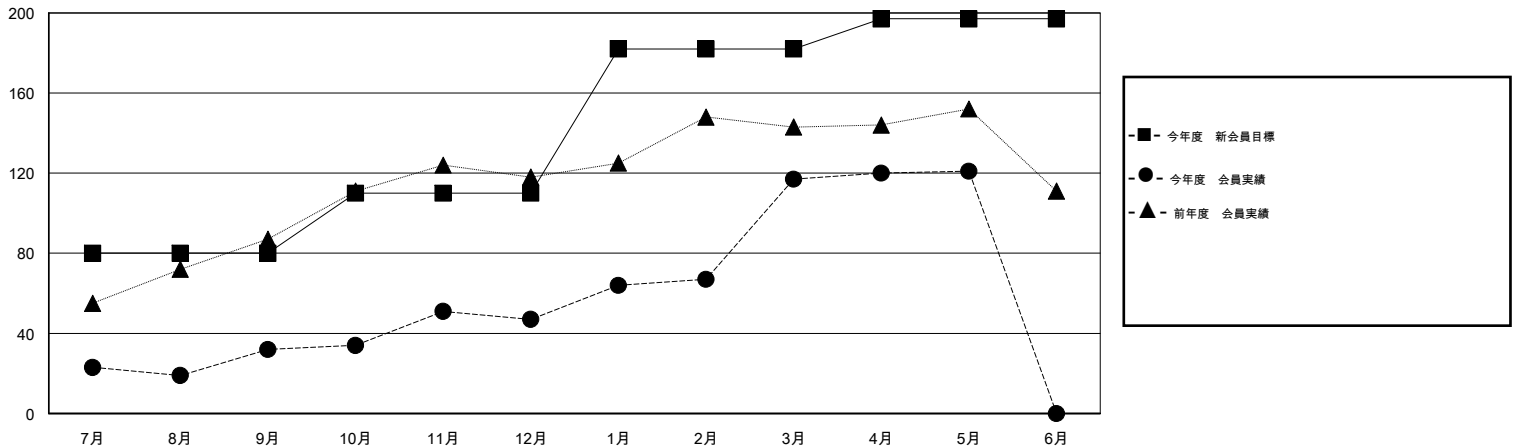

MONTHLY MEMBERSHIP PROGRESS REPORT

District 332 A

Results as of: 5/31/2016

GMT: Masayuki Kaneko

地域 JAPAN

GMT会則地域 5-Jap

クラブ					名				
結果: 2015-2016					結果: 2015-2016				
四半期	新クラブ目標	新クラブ	解散クラブ	純増/減	四半期	新会員目標	チャーターメン バー/新会員	退会者	純増/減
7月/8月/9月	0	0	0	0	7月/8月/9月	80	57	25	32
10月/11月/12月	0	0	0	0	10月/11月/12月	30	37	22	15
1月/2月/3月	1	1	0	1	1月/2月/3月	72	93	23	70
4月/5月/6月	1	0	0	0	4月/5月/6月	15	18	14	4

新クラブ目標及び実績累計

会員目標及び実績累計

解散クラブ: 0	45 CLUBS OF 65 一名以上の新会員を登録	男女別
退会者		男性 1,715 (77.78%)
物故会員 13		女性 490 (22.22%)
クラブ解散 0	健康診断データはこちら	家族会員 739
その他 71		世帯主 342
合計 84		世帯主以外 397